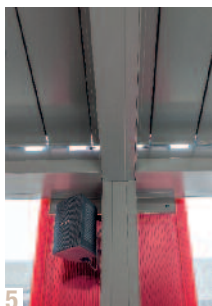

Photos © David Richalet

La pergola à lames orientables Camargue permet de profiter de son extérieur toute l'année. Arborant un design intemporel, ce modèle offre des possibilités de personnalisation infinies, entre ses teintes RAL au choix et ses fermetures latérales, avec panneaux coulissants en verre Sécurité® ou à lames orientables (bois ou aluminium).

À Crolles, une pergola unique pour un lieu incontournable

FAG a récemment signé l'installation de cette pergola bioclimatique pour animer l'extérieur de La Table Festive – nouvelle brasserie à découvrir à Crolles. On s'y ressource de jour comme de nuit, grâce à un système d'éclairage avec Leds inté-

3

4

1, 2, 3. Vues de la terrasse de La Table Festive, avec sa grande pergola Camargue, en aluminium extrudé.

5

6

grés et aux éléments permettant de la chauffer en hiver. L'ambiance est encore garantie par l'intégration de haut-parleurs plats pour y écouter de la musique. À la pointe de l'innovation, cette installation est enfin connectée sur internet grâce à Tahoma – nouvelle interface de Somfy qui offre de commander les éléments motorisés de sa pergola avec son PC, sa tablette ou son smartphone.

4. Zoom sur un angle extérieur de la pergola Camargue.

5. Angle intérieur de la pergola Camargue, avec haut-parleur intégré.

6. Zoom sur la toiture de la pergola Camargue, constituée de lames orientables en aluminium.