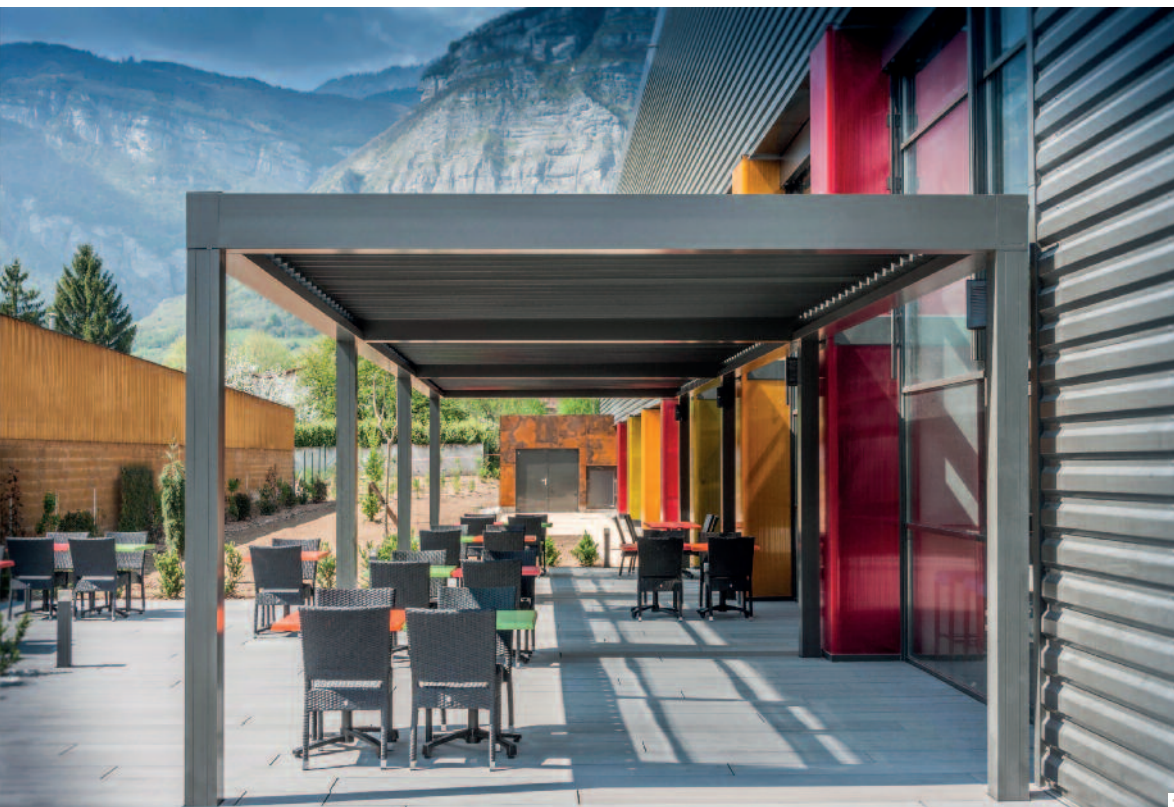

FAG, Stores & Fermetures

Embellissez votre extérieur

Pergolas, portails, stores, portes d'entrée, de garage... Chez FAG Stores & Fermetures, on trouve tout ce qu'il faut pour apposer la touche finale à l'agencement de son lieu de vie, et en particulier la pergola bioclimatique à lames orientables Camargue. Un gage d'élégance et de confort pour une protection contre le soleil, la pluie et le vent.

Photos © David Richalet

La pergola à lames orientables Camargue permet de profiter de son extérieur toute l'année. Arborant un design intemporel, ce modèle offre des possibilités de personnalisation infinies, entre ses teintes RAL au choix et ses fermetures latérales, avec panneaux coulissants en verre Sécurité® ou à lames orientables (bois ou aluminium).

À Crolles, une pergola unique pour un lieu incontournable

FAG a récemment signé l'installation de cette pergola bioclimatique pour animer l'extérieur de La Table Festive – nouvelle brasserie à découvrir à Crolles. On s'y ressource de jour comme de nuit, grâce à un système d'éclairage avec Leds inté-

3

4

1, 2, 3. Vues de la terrasse de La Table Festive, avec sa grande pergola Camargue, en aluminium extrudé.

5

6

grés et aux éléments permettant de la chauffer en hiver. L'ambiance est encore garantie par l'intégration de haut-parleurs plats pour y écouter de la musique. À la pointe de l'innovation, cette installation est enfin connectée sur internet grâce à Tahoma – nouvelle interface de Somfy qui offre de commander les éléments motorisés de sa pergola avec son PC, sa tablette ou son smartphone.