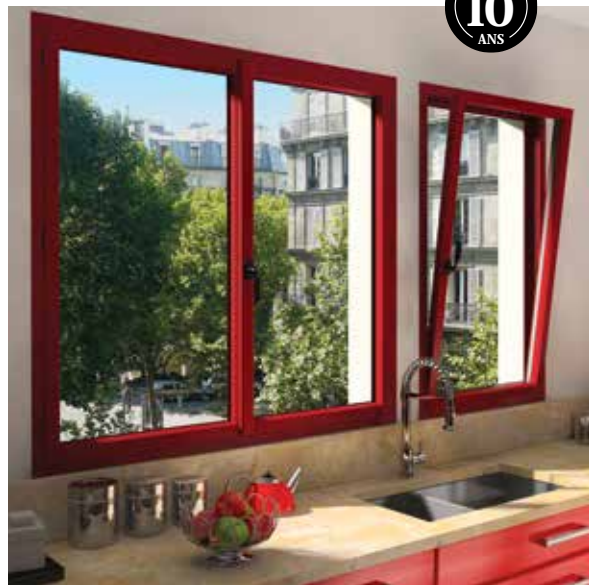

Fenêtre/Porte-Fenêtre à ouvrant caché **ALUMINIUM**

1 695 €*