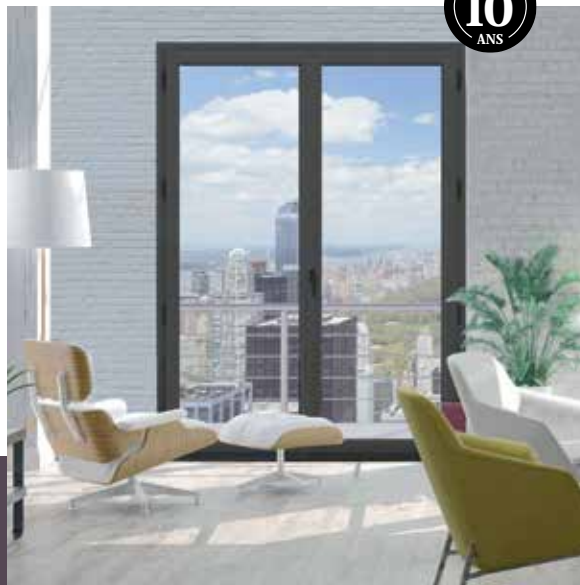

Fenêtre/Porte-Fenêtre à ouvrant caché **ALUMINIUM**

1 695 €*

2 266 €**

Dormant à rupture de pont thermique avec barrette de polyamide de 30 mm pour une meilleure performance thermique.

Battement central étroit équipé d'une poignée centrée : Sécustik®.