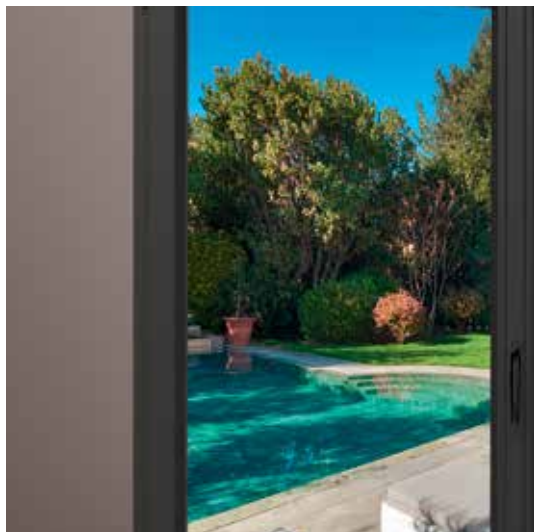

Les vitrages