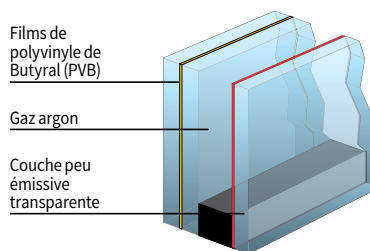

Les vitrages

ISOLATION PHONIQUE

Double vitrage phonique 10/14/4
faible émissivité avec gaz argon.

TRIPLE VITRAGE

Triple vitrage type 4/14/4/14/4
faible émissivité avec gaz argon.

Disponible uniquement sur les fenêtres *Evoluence*®

VITRAGE STANDARD

Double vitrage 4/20/4
faible émissivité avec gaz argon.

VITRAGE DE SÉCURITÉ

Vitrage 44.2/16/4
faible émissivité avec gaz argon,
protection classe 2.

Vitrage sécurité type SP 510/14/4
faible émissivité avec gaz argon,
protection classe 5.