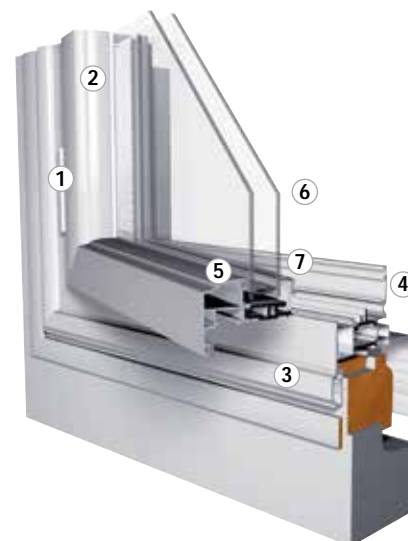

Masse centrale : 76 mm.

CE
EN 14351-1