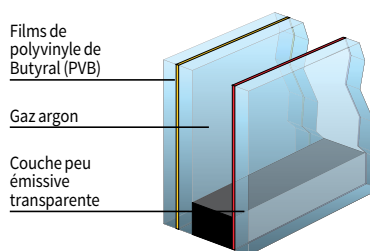

Les vitrages

ISOLATION PHONIQUE

Double vitrage phonique 10/14/4
faible émissivité avec gaz argon.

TRIPLE VITRAGE

Triple vitrage type 4/14/4/14/4
faible émissivité avec gaz argon.

Disponible uniquement sur les fenêtres *Evoluence*®

VITRAGE STANDARD

Double vitrage 4/20/4
faible émissivité avec gaz argon.

VITRAGE DE SÉCURITÉ

Vitrage 44.2/16/4
faible émissivité avec gaz argon,
protection classe 2.

Vitrage sécurité type SP 510/14/4
faible émissivité avec gaz argon,
protection classe 5.

Les petits bois fenêtres PVC*

Intégrés blanc 18 mm*

Intégrés blanc 26 mm
(existent en ivoire, gris 7035 et ton bois)

Collés* blanc, ivoire

Intégrés laiton 9 mm (existent en blanc)*

Intégrés 9 mm aspect inox*