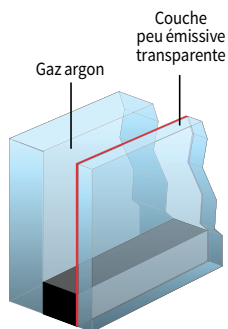

Équipez votre fenêtre/porte-fenêtre

VOLET ROULANT - COFFRE INTÉRIEUR

- Meilleure isolation de la fenêtre.
- S'inscrit dans l'architecture de la façade.
- Coffre PVC 168 ou 205 mm.
- Tablier en aluminium double paroi ou PVC.
- Manœuvre électrique ou manuelle.
- Verrous automatiques.

Les vitrages

ISOLATION PHONIQUE

Double vitrage phonique 10/14/4
faible émissivité avec gaz argon.

TRIPLE VITRAGE

Triple vitrage type 4/14/4/14/4
faible émissivité avec gaz argon.

Disponible uniquement sur les fenêtres *Evoluence*®