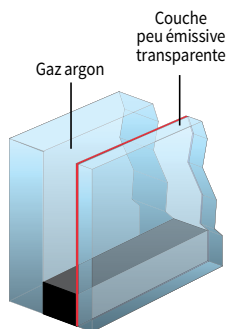

Rénovation

Hygroréglable

Extérieur :

Défecteur en applique

Équipez votre baie coulissante

VOLET ROULANT - COFFRE INTÉRIEUR

- Meilleure isolation de la fenêtre.
- S'inscrit dans l'architecture de la façade.
- Coffre PVC de 168 ou 205 mm.
- Tablier en aluminium double paroi ou PVC.
- Manœuvre électrique ou manuelle.
- Verrous automatiques.

Les vitrages

ISOLATION PHONIQUE

Double vitrage phonique 10/14/4
faible émissivité avec gaz argon.

TRIPLE VITRAGE

Triple vitrage type 4/14/4/14/4
faible émissivité avec gaz argon.

Disponible uniquement sur les fenêtres *Evoluence*®