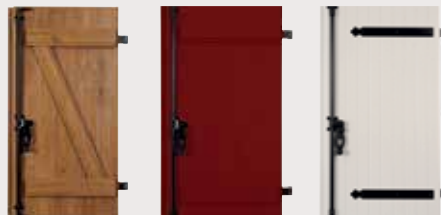

Personnalisez vos volets

→ CHOISISSEZ VOTRE MODÈLE

Avec barres et écharpe

Barres seules

Pentures seules

→ CHOISISSEZ LA COULEUR DES VANTAUX

De série :

Blanc, Rouge 3004, Anthracite 7016, Vert 6021

En option :

VOIR NUANCIER DANS LES PAGES "GUIDE"

→ LA COULEUR DES FERRAGES

De série :

Blanc ou Noir

En option :

Largeur x Hauteur

	1 vantail	2 vantaux	3 vantaux	4 vantaux
Largeur maxi (en mm)	900	1 600 / 1 250* *Ferrage du même côté	2 200	2 500
Largeur mini (en mm)	350	700	1 100	1 400
Hauteur maxi (en mm)	2 500			
Hauteur mini (en mm)	601			

* Largeur 900 mm - Hauteur 2150 mm. Volet battant 1 vantail avec panneaux aluminium d'épaisseur 28 mm. Montant TTC calculé avec TVA 5,5 %, selon législation en vigueur hors options et pose.