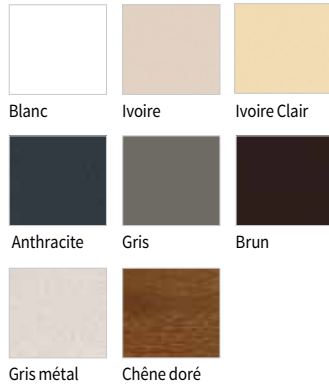

Les coloris des volets roulants PVC

→ COLORIS DE SÉRIE DU TABLIER, DU COFFRE, DES COULISSES ET DE LA LAME FINALE

Blanc
Ivoire clair
1015
Gris clair
7035

→ COLORIS EN OPTION COFFRE ET COULISSES

Anthracite
7016 grainé*
Anthracite
7016 veiné*
Chêne doré

→ COLORIS EN OPTION LAME FINALE

Gris sablé
2900
Noir sablé
2100

Les coloris des volets roulants aluminium

→ TABLIER AVANTAGE®2

Coloris de série ADP 37 :

Coloris de série ADP 42 :

→ TABLIER RÉNOVATION ET TRADITIONNEL

Coloris de série :

Blanc Rouge 3004 Anthracite 7016 Vert 6021

Coloris en option finition toucher sablé :

Ivoire Bleu clair Bleu foncé Rouge

Noir Brun Étain

Coloris en option finition minéral :

Gris bronze Gris foncé Gris bleu Pierre claire

Météorite Pierre foncée Gold Émeraude

Saphir Rouille verte Rouille foncée Rouille claire

Silver

Ton bois :

Chêne doré

+  Toutes teintes RAL
finition satinée ou toucher sablé

→ ALUMINIUM ISOLÉ

Coloris de série :