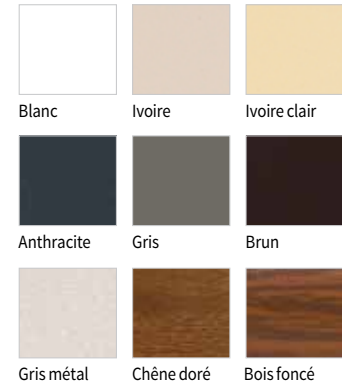

Coloris de série ADP 42 :