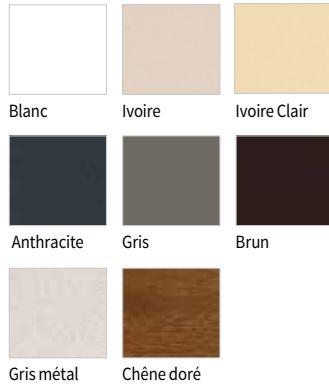

Les coloris des volets roulants aluminium

→ TABLIER AVANTAGE®2

Coloris de série ADP 37 :