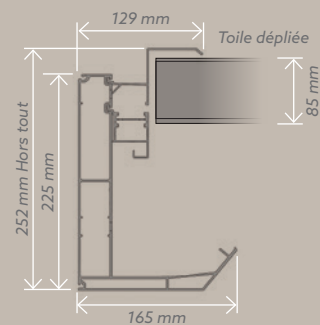

Vermont Lames

Vermont Toile

Dimensions maximales

Lame ouverte à 90°

V1

Lame ouverte à 90°

V3

STRUCTURE EN ALUMINIUM EXTRUDÉ

•
GOUTTIÈRE INTÉGRÉE, PÉRIPHÉRIQUE

•
AXES INOX A2 DE DIAMÈTRE 8,
BAGUES AUTOLUBRIFIÉES

•
PIEDS EN ALUMINIUM DE 130X130 MM
INTÉGRANT LA DESCENTE D'EAU

•
MANŒUVRE MOTORISÉE,
TÉLÉCOMMANDE SOMFY

•
5 ANS DE GARANTIE SUR LE PRODUIT