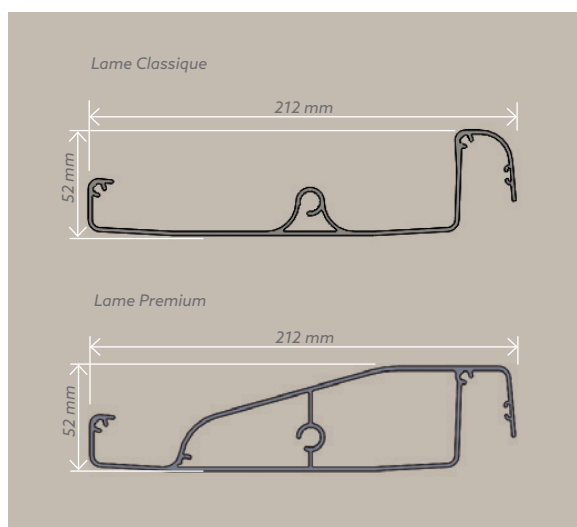

Lame Classique 212 x 52 mm –
2 mm d'épaisseur

Lame Premium 212 x 52 mm –
2 mm d'épaisseur

Toile

Bénéficiez d'un ombrage idéal et d'une excellente ventilation naturelle grâce à la pergola Vermont toile. Rétractable, la toile PVC utilisée est particulièrement performante et vous permet de rester à l'abri de la chaleur et des intempéries. En PVC opaque, micro-perforée étanche ou non, choisissez la toile correspondant à vos besoins et vivez l'extérieur en toute liberté.

Vermont Lames

Vermont Toile

Dimensions maximales

Lame ouverte à 90°

V1

Lame ouverte à 90°

V3

STRUCTURE EN ALUMINIUM EXTRUDÉ