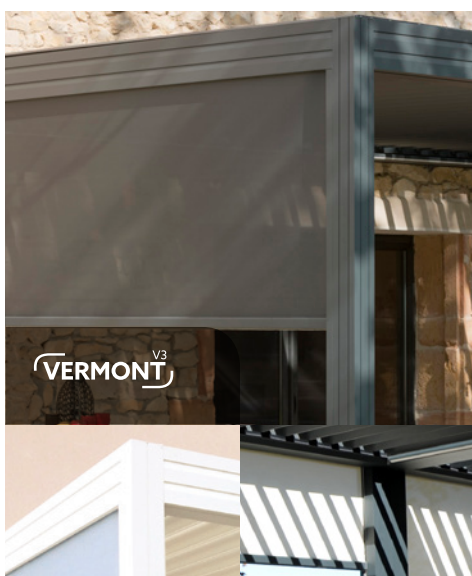

COUBLANC

VERMONT Originale™

Découvrez une nouvelle façon de vivre l'extérieur grâce à la pergola Vermont. Avec une structure design unique, vous êtes libre de choisir votre type de toiture.

À lames orientables ou à toile rétractable, profitez de votre terrasse à chaque instant de la journée.

Autoportée ou fixée au mur, la gamme Vermont existe en différentes versions. Personnalisez votre structure avec le coloris de votre choix et ajoutez des fermetures latérales, en toile, intégrées (V3).

Lame Classique 212 x 52 mm –
2 mm d'épaisseur

Lame Premium 212 x 52 mm –
2 mm d'épaisseur

Toile

Bénéficiez d'un ombrage idéal et d'une excellente ventilation naturelle grâce à la pergola Vermont toile. Rétractable, la toile PVC utilisée est particulièrement performante et vous permet de rester à l'abri de la chaleur et des intempéries. En PVC opaque, micro-perforée étanche ou non, choisissez la toile correspondant à vos besoins et vivez l'extérieur en toute liberté.

Store zip intégré dans la V3, hauteur et proportions du cadre préservées pour conserver des lignes épurées et esthétiques.

Doris

Profitez de votre extérieur en toute saison avec le système de fermeture vitrée Doris, adaptable sur les terrasses.