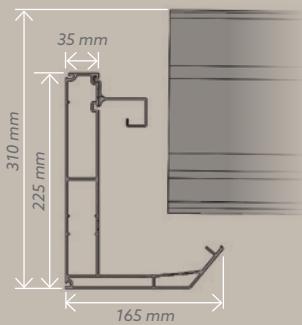

Vermont Lames

Vermont Toile

Dimensions maximales

Lame ouverte à 90°

V1

Lame ouverte à 90°

V3

STRUCTURE EN ALUMINIUM EXTRUDÉ