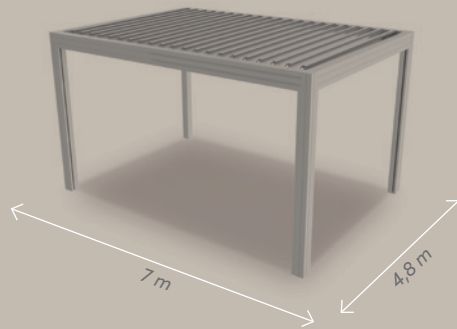

Vermont Lames

Vermont Toile

Dimensions maximales

Lame ouverte à 90°

V1

Lame ouverte à 90°

V3

STRUCTURE EN ALUMINIUM EXTRUDÉ