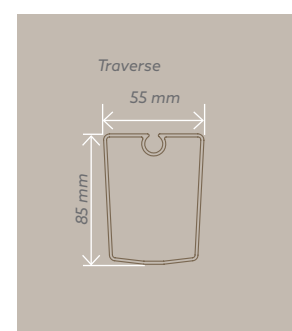

Lame Classique 212 x 52 mm –
2 mm d'épaisseur

Lame Premium 212 x 52 mm –
2 mm d'épaisseur

Toile

Bénéficiez d'un ombrage idéal et d'une excellente ventilation naturelle grâce à la pergola Vermont toile. Rétractable, la toile PVC utilisée est particulièrement performante et vous permet de rester à l'abri de la chaleur et des intempéries. En PVC opaque, micro-perforée étanche ou non, choisissez la toile correspondant à vos besoins et vivez l'extérieur en toute liberté.