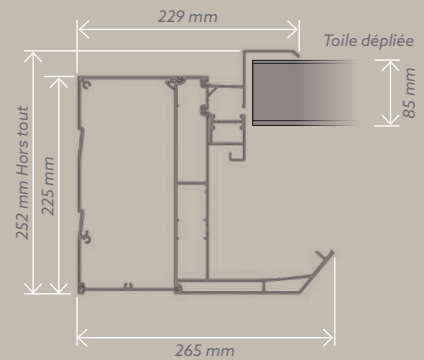

Vermont Lames

Vermont Toile

Dimensions maximales

Lame ouverte à 90°

V1

Lame ouverte à 90°

V3

STRUCTURE EN ALUMINIUM EXTRUDÉ