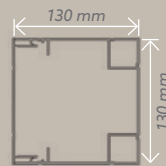

Vermont Lames

Vermont Toile

Dimensions maximales

Lame ouverte à 90°

V1

Lame ouverte à 90°

V3

STRUCTURE EN ALUMINIUM EXTRUDÉ