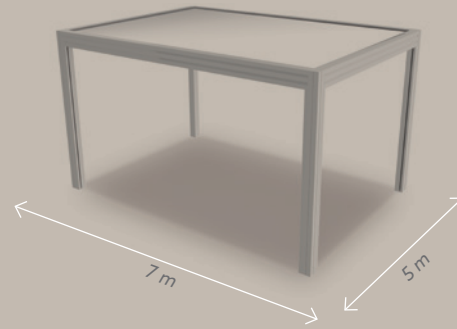

Vermont Lames

Vermont Toile

Dimensions maximales

Lame ouverte à 90°

V1

Lame ouverte à 90°

V3

STRUCTURE EN ALUMINIUM EXTRUDÉ