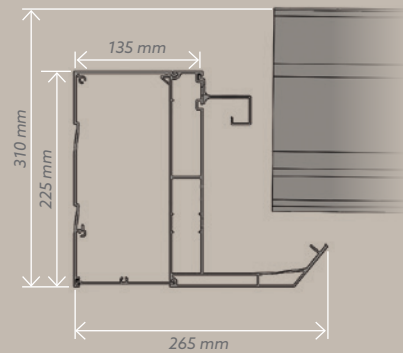

Vermont Lames

Vermont Toile

Dimensions maximales

Lame ouverte à 90°

V1

Lame ouverte à 90°

V3

STRUCTURE EN ALUMINIUM EXTRUDÉ