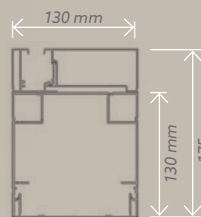

Vermont Lames

Vermont Toile

Dimensions maximales

Lame ouverte à 90°

V1

Lame ouverte à 90°

V3

STRUCTURE EN ALUMINIUM EXTRUDÉ