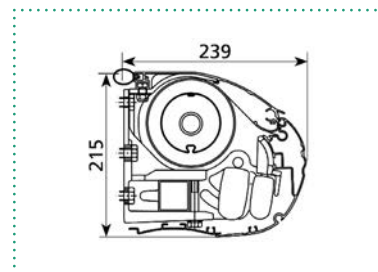

Zoom coffre et dimension