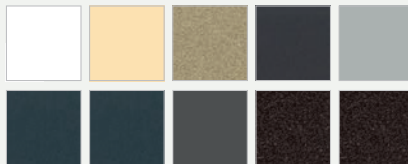

Largeur x tombée

- Mini (m) : 0,50 x 0,50
- Maxi (m) : 5,85 x 2,00

*Personnalisez
votre store*→ **CHOISISSEZ LE COLORIS
DE VOTRE TOILE**

Plus de 300 toiles
aux motifs et aux
couleurs variés

→ **COLORIS DE LA STRUCTURE
DE VOTRE STORE****Coloris de série :**

Blanc Satiné 9010, Ivoire Satiné 1015, Quartz 2 toucher sablé, Brun gris toucher Sablé 8019, Gris aluminium Satiné 9006, Gris anthracite toucher Sablé 7016, Gris anthracite Satiné 7016, Gris toucher Sablé 2900, Noir toucher Sablé 2100, Noir profond toucher Sablé 9005