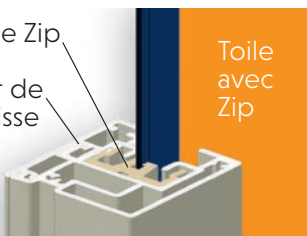

Largeur x tombée

- Mini (m) : 0,50 x 0,50
- Maxi (m) : 5,40 x 2,30 ou 3,10 x 6,00

Dimensions coffre :

- 96 x 96 mm
- 130 x 130 mm

Guide Zip

Volet de
Coulisse*Personnalisez
votre store*→ **CHOISISSEZ LE COLORIS
DE VOTRE TOILE**Plus de 300 toiles
aux motifs et aux
couleurs variés→ **COLORIS DE LA STRUCTURE
DE VOTRE STORE****Coloris de série :**