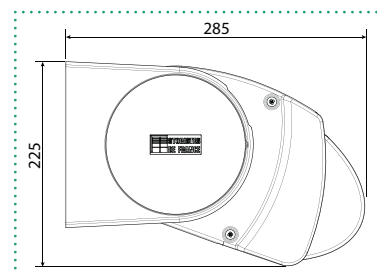

Largeur x tombée

- Mini (m) : 1,81 x 2,50 (2 bras)
- Maxi (m) : 5,99 x 3,50 (2 bras)

Largeurs minimum réalisables

SUR
MESURE

Tombée	LHT sans LED	avec LED Well'com + RTS	LED IO
2 500	2 829	3 329	3 449
3 000	3 321	3 821	3 941
3 500	3 811	4 311**	4 431*

- * Plage impossible entre 4841 et 5011
- ** Plage impossible entre 4841 et 4891

BVCert. 6020714

Zoom coffre et dimension

somfy®

Well'com®
Compatible avec le programme domotique

Personnalisez votre store

→ CHOISISSEZ LE COLORIS DE VOTRE TOILE