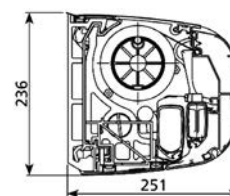

## Largueur x tombée

- Mini (m) : 2,51 x 2,00 (2 bras)
- Maxi (m) : 11,82 x 4,00 (4 bras)

## Largeurs minimum réalisables

SUR  
MESURE

Tombée	2 bras	3 bras	4 bras
2 000	2 508	5 961	7 001
2 500	3 038	5 961	7 001
3 000	3 530	5 961	7 189
3 500	4 100	6 400	8 169
4 000	4 680	7 000	9 329

## Zoom coffre et dimension