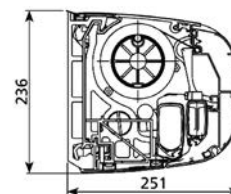

Manœuvre électrique avec télécommande pour un confort total.

somfy

Well'com
Compatible avec le programme domotique

Largueur x tombée

- Mini (m) : 2,51 x 2,00 (2 bras)
- Maxi (m) : 11,82 x 4,00 (4 bras)

Largeurs minimum réalisables

SUR
MESURE

Tombée	2 bras	3 bras	4 bras
2 000	2 508	5 961	7 001
2 500	3 038	5 961	7 001
3 000	3 530	5 961	7 189
3 500	4 100	6 400	8 169
4 000	4 680	7 000	9 329

Zoom coffre et dimension

BVCert. 6020714

Personnalisez votre store